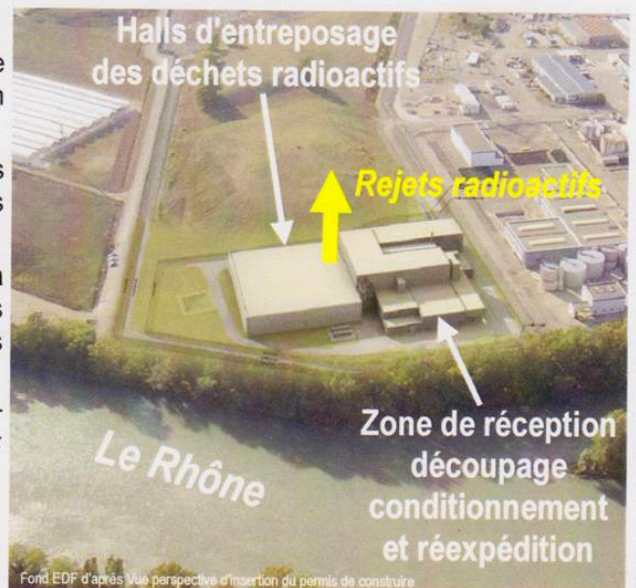

Ne laissons pas les lobbies industriels imposer leur loi, mettre en danger la vie des citoyens de toute une région
Réagissons ■ Agissons ■ Rejoignez-nous

Sortir Du Nucléaire BUGEY, 28 impasse des Bonnes, 01360 LOYETTES
contact@sdn-bugey.org ou https://www.facebook.com/sdnbugey

Rejoignez-nous : adhésion 10 € / Soutenez-nous : dons acceptés