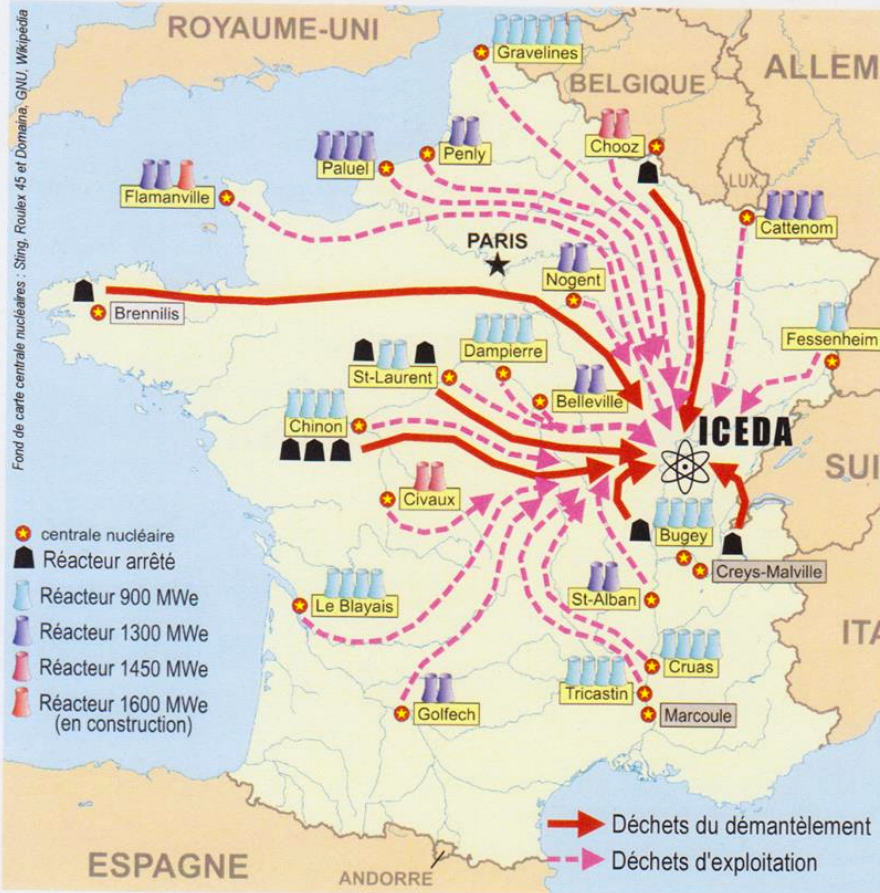

UNE POUBELLE NUCLEAIRE TOUT PRES DE CHEZ VOUS ! LE SAVIEZ-VOUS ?

Aux portes de LYON, sur le site de la centrale nucléaire du BUGEY, EDF veut construire ICEDA, (Installation de Conditionnement et d'Entreposage de Déchets Activés).

- ☢ Son exploitation est prévue pendant **au moins 50 ans**.
- ☢ Une **quantité illimitée de déchets fortement radioactifs** sera découpée, conditionnée et pour partie réexpédiée. **Plus de 5 000 tonnes** seront stockées sur place.
- ☢ Des **dizaines de convois de déchets radioactifs** chaque mois, en moyenne, arriveront de toute la France et une grande partie empruntera notamment la **gare d'Ambérieu en Bugey** et le **cœur de ville de Loyettes**.
- ☢ Les **rejets radioactifs gazeux** d'ICEDA (tritium, carbone 14) seront six fois supérieurs à ceux émis actuellement par la centrale.

ICEDA va se situer à moins de 40 m du bord du RHONE.

Cette poubelle est construite au dessus de l'énorme réserve d'eau potable qui alimente l'est de l'agglomération lyonnaise.

Il y a des **risques très forts de pollution radioactive** des eaux souterraines et des eaux du Rhône ainsi que des **risques d'inondation, d'incendie, d'explosion et de séisme**.

De plus ce site est aussi **très proche de 4 entreprises à haut risque classées SEVESO** avec en cas d'accident des conséquences graves pour l'ensemble des entreprises situées à proximité.

Une longue bataille juridique a permis le blocage du chantier pendant 3 ans. **La construction vient de reprendre** et EDF prévoit une mise en service en 2017.